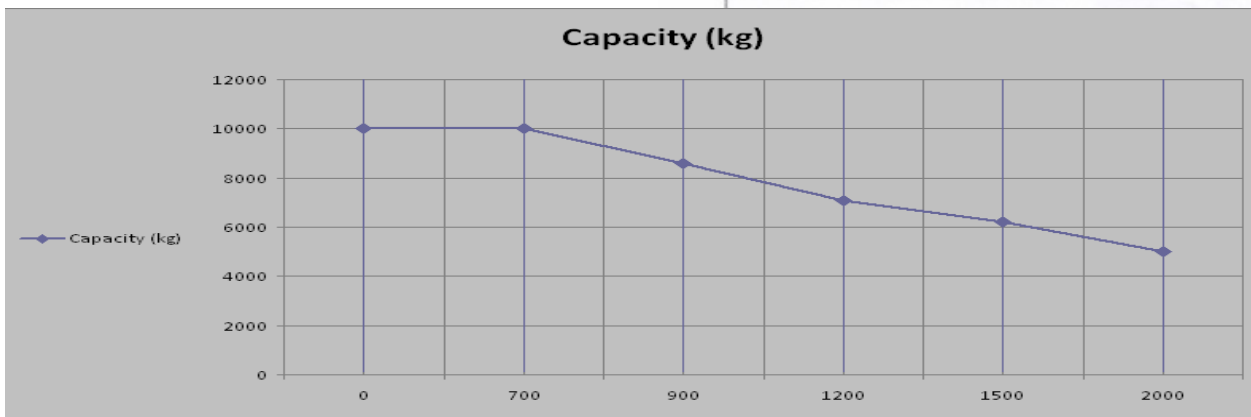

AGES Verhuur B.V.
E0365

verhuur@ages.nl

www.ages.nl

Tel 040-2535555

Fax 084-2289576

Mora EP 100 Ages Verhuur
Type: JPG-bestand
Grootte: 97,5 kB
Afmeting: 992 x 1360 pix

	Merk	Hersteller	Manufacturer	Mora	
1.1	Model	Stapler-Typ	Model	EP 100R	
1.2	Aandrijving	Antrieb	Power	Elektro	
1.3	Capaciteit	Tragfähigkeit / last	Load capacity	10000	Q (kg)
1.5	Lastzwaartepunt	Lastschwerpunkt	Load centre	700	C (mm)
1.6	Eigengewicht	Eigengewicht	Unladen Weight	12.900	kg
2.1	Banden	Bereifung	Tyres	Non-Marking	
3.1	Doorrijhoogte	Hohe Hubgerust eingefahren	Height Mast Lowered	2830	h1 (mm)
4.2	Vrijeheffing	Freihub	Free Lift	1500	h2 (mm)
4.3	Hefhoogte	Hub	Lift Height	4500	h3 (mm)
4.4	Kooihoogte	Horne über Schutzdach	Overhead guard height	2600	h6 (mm)
4.7	Lengte zondervorken	Lange einschl. Gabelrücken	Length to face of forks	3300	l2 (mm)
4.20	Totalebreete	Gesamtbreite	Overall Width	1850	b1 (mm)
4.21	Vorken	Gabelzinkenmabe	Fork Dimensions	70x200x2400	s/e/i (mm)
4.22	Vorkenbord Klasse	Gabeldrager Klasse	Fork carriage Class	4A	
4.23	Vorkenbord brede	Gabeltragerbreite	Fork carriage Width	200	b3 (mm)
4.24					
	Extra's	Extras	Extra's		
	2 werklampen voor	2 arbeitsscheinwerfer	2 Working lights		
3.1	Banden	Bereifung	Tyres		
	Non-Marking	Nichtkreidend	Non-Marking		
	Zwaailamp	Blitzleuchte	Rotating warning light		
	Side shift	Seitenschieber	Side shift		
	Vorkversteller	Zinkenverstellung	Fork Positioners		