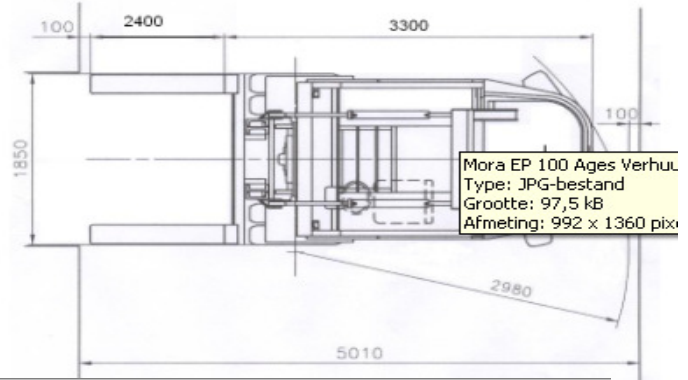

AGES Verhuur B.V.
E0365

verhuur@ages.nl

www.ages.nl

Tel 040-2535555

Fax 084-2289576

Mora EP 100 Ages Verhuur
Type: JPG-bestand
Grootte: 97,5 kB
Afmeting: 992 x 1360 pix

	Merk	Hersteller	Manufacturer	Mora	
1.1	Model	Stapler-Typ	Model	EP 100R	
1.2	Aandrijving	Antrieb	Power	Elektro	
1.3	Capaciteit	Tragfähigkeit / last	Load capacity	10000	Q (kg)
1.5	Lastzwaartepunt	Lastschwerpunkt	Load centre	700	C (mm)
1.6	Eigengewicht	Eigengewicht	Unladen Weight	12.900	kg
2.1	Banden	Bereifung	Tyres	Non-Marking	
3.1	Doorrijhoogte	Hohe Hubgerust eingefahren	Height Mast Lowered	2830	h1 (mm)
4.2	Vrijeheffing	Freihub	Free Lift	1500	h2 (mm)
4.3	Hefhoogte	Hub	Lift Height	4500	h3 (mm)
4.4	Kooihoogte	Horne über Schutzdach	Overhead guard height	2600	h6 (mm)
4.7	Lengte zondervorken	Lange einschl. Gabelrücken	Length to face of forks	3300	l2 (mm)
4.20	Totalebreete	Gesamtbreite	Overall Width	1850	b1 (mm)
4.21	Vorken	Gabelzinkenmabe	Fork Dimensions	70x200x2400	s/e/i (mm)
4.22	Vorkenbord Klasse	Gabeldrager Klasse	Fork carriage Class	4A	
4.23	Vorkenbord brede	Gabeltragerbreite	Fork carriage Width	200	b3 (mm)
4.24					
	Extra's	Extras	Extra's		
	2 werklampen voor	2 arbeitsscheinwerfer	2 Working lights		
3.1	Banden	Bereifung	Tyres		
	Non-Marking	Nichtkreidend	Non-Marking		
	Zwaailamp	Blitzleuchte	Rotating warning light		
	Side shift	Seitenschieber	Side shift		
	Vorkversteller	Zinkenverstellung	Fork Positioners		