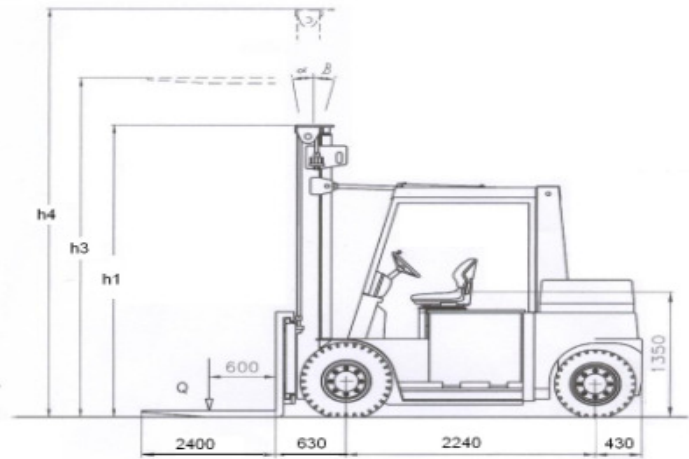

AGES Verhuur B.V.
E0365

verhuur@ages.nl

www.ages.nl

Tel 040-2535555

Fax 084-2289576

Mora EP 100 Ages Verhuur
Type: JPG-bestand
Grootte: 97,5 kB
Afmeting: 992 x 1360 pix

	Merk	Hersteller	Manufacturer	Mora	
1.1	Model	Stapler-Typ	Model	EP 100R	
1.2	Aandrijving	Antrieb	Power	Elektro	
1.3	Capaciteit	Tragfähigkeit / last	Load capacity	10000	Q (kg)
1.5	Lastzwaartepunt	Lastschwerpunkt	Load centre	700	C (mm)
1.6	Eigengewicht	Eigengewicht	Unladen Weight	12.900	kg
2.1	Banden	Bereifung	Tyres	Non-Marking	
3.1	Doorrijhoogte	Hohe Hubgerust eingefahren	Height Mast Lowered	2830	h1 (mm)
4.2	Vrijeheffing	Freihub	Free Lift	1500	h2 (mm)
4.3	Hefhoogte	Hub	Lift Height	4500	h3 (mm)
4.4	Kooihoogte	Horne über Schutzdach	Overhead guard height	2600	h6 (mm)
4.7	Lengte zondervorken	Lange einschl. Gabelrücken	Length to face of forks	3300	l2 (mm)
4.20	Totalebreete	Gesamtbreite	Overall Width	1850	b1 (mm)
4.21	Vorken	Gabelzinkenmabe	Fork Dimensions	70x200x2400	s/e/i (mm)
4.22	Vorkenbord Klasse	Gabeldrager Klasse	Fork carriage Class	4A	
4.23	Vorkenbord brede	Gabeltragerbreite	Fork carriage Width	200	b3 (mm)
4.24					
	Extra's	Extras	Extra's		
	2 werklampen voor	2 arbeitsscheinwerfer	2 Working lights		
3.1	Banden	Bereifung	Tyres		
	Non-Marking	Nichtkreidend	Non-Marking		
	Zwaailamp	Blitzleuchte	Rotating warning light		
	Side shift	Seitenschieber	Side shift		
	Vorkversteller	Zinkenverstellung	Fork Positioners		