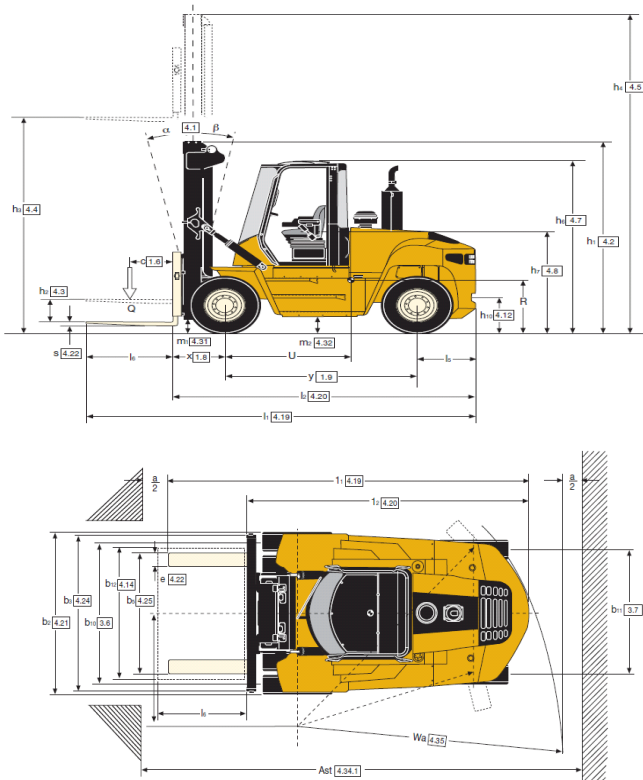

verhuur@ages.nl

www.ages.nl

Tel 040-2535555

Fax 084-2289576

	Merk	Hersteller	Manufacturer	Yale	
1.1				GDP 160 EC	
1.2	Model	Stapler-Typ	Model		
1.3	Aandrijving	Antrieb	Power	Diesel	
1.5	Capaciteit	Tragfähigkeit / last	Load capacity	16000	Q (kg)
1.6	Lastzwaartpunt	Lastschwerpunkt	Load centre	600	C (mm)
2.1	Eigengewicht	Eigengewicht	Unladen Weight	20119	kg
3.1	Banden	Bereifung	Tyres	Lucht	
	Volrubber zwart	voll gummi schwarz	SE Black		
4.2	Doorrijhoogte	Hohe Hubgerust eingefahren	Height Mast Lowered	3070	h4 (mm)
4.3	Vrijeheffing	Freihub	Free Lift	1300	h2 (mm)
4.4	Hefhoogte	Hub	Lift Height	4400	h3 (mm)
4.7	Kooihoogte	Horne über Schutzdach	Overhead guard height	3035	h6 (mm)
4.20	Lengte zondervorken	Lange einschl. Gabelrucken	Length to face of forks	5005	l (mm)
4.21	Totalebreete	Gesamtbreite	Overall Width	2600	b1 (mm)
4.22	Vorken	Gabelzinkenmabe	Fork Dimensions	90x200x2400	s/e/i (mm)
4.23	Vorkenbord Klasse	Gabeldrager Klasse	Fork carriage Class	Pin	
4.24	Vorkenbord brede	Gabeltragerbreite	Fork carriage Width	2500	b3 (mm)
	Extra's	Extras	Extra's		
	Integreed Side shift	Intergraal Seitenschieber	Intergraal Side shift		
	Vorkversteller	Zinkenverstellung	Fork Positioners		
	Cabine	Voll cabine	Full cabin		
	Verwarming	Hatzung	Haeter		
	2 werkampen voor	2 arbeitsscheinwerfer	2 Working lights		
	Zwaailamp	Blitzleuchte	Rotating warning light		