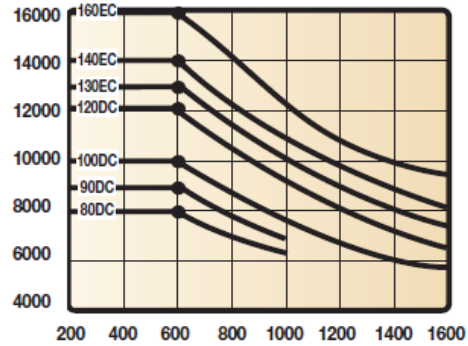

verhuur@ages.nl

www.ages.nl

Tel 040-2535555

Fax 084-2289576

	Merk	Hersteller	Manufacturer	Yale	
1.1				GDP 160 EC	
1.2	Model	Stapler-Typ	Model		
1.3	Aandrijving	Antrieb	Power	Diesel	
1.5	Capaciteit	Tragfähigkeit / last	Load capacity	16000	Q (kg)
1.6	Lastzwaartpunt	Lastschwerpunkt	Load centre	600	C (mm)
2.1	Eigengewicht	Eigengewicht	Unladen Weight	20119	kg
3.1	Banden	Bereifung	Tyres	Lucht	
	Volrubber zwart	voll gummi schwarz	SE Black		
4.2	Doorrijhoogte	Hohe Hubgerust eingefahren	Height Mast Lowered	3070	h4 (mm)
4.3	Vrijeheffing	Freihub	Free Lift	1300	h2 (mm)
4.4	Hefhoogte	Hub	Lift Height	4400	h3 (mm)
4.7	Kooihoogte	Horne über Schutzdach	Overhead guard height	3035	h6 (mm)
4.20	Lengte zondervorken	Lange einschl. Gabelrucken	Length to face of forks	5005	l (mm)
4.21	Totalebreete	Gesamtbreite	Overall Width	2600	b1 (mm)
4.22	Vorken	Gabelzinkenmabe	Fork Dimensions	90x200x2400	s/e/i (mm)
4.23	Vorkenbord Klasse	Gabeldrager Klasse	Fork carriage Class	Pin	
4.24	Vorkenbord brede	Gabeltragerbreite	Fork carriage Width	2500	b3 (mm)
	Extra's	Extras	Extra's		
	Integreed Side shift	Intergraal Seitenschieber	Intergraal Side shift		
	Vorkversteller	Zinkenverstellung	Fork Positioners		
	Cabine	Voll cabine	Full cabin		
	Verwarming	Hatzung	Haeter		
	2 werkampen voor	2 arbeitsscheinwerfer	2 Working lights		
	Zwaailamp	Blitzleuchte	Rotating warning light		