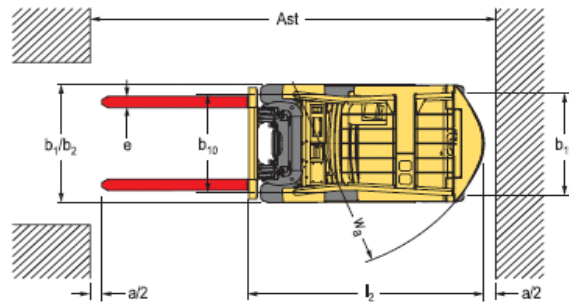

AGES Verhuur B.V.
E1222

verhuur@ages.nl
www.ages.nl
Tel 088-0606060

E3.20XM
E3.00XM
E2.50XM
E2.00XM

	Merk	Hersteller	Manufacturer	Yale
1.1	Model	Stapler-Typ	Model	ERC 25 Space Saver
1.2	Aandrijving	Antrieb	Power	Electric
1.3	Capaciteit	Tragfähigkeit / last	Load capacity	2500
1.5 Q (kg)	Lastzwaartepunt	Lastschwerpunkt	Load centre	500
1.6 C (mm)	Eigengewicht	Eigengewicht	Unladen Weight	7010
2.1 kg	Banden	Bereifung	Tyres	
3.1	Cushion Non-Marking	Vollgummi nichtkredend	Cushion Non-Marking	
	Hefmast	Hubgerust	Lift mast	4F700
4.2 h1 (mm)	Doorrijhoogte	Hohe Hubgerust eingefahren	Height Mast Lowered	2240
4.3 h2 (mm)	Vrijheffing	Freihub	Free Lift	1229
4.4 h3 (mm)	Hefhoogte	Hub	Lift Height	7010
4.20 l2 (mm)	Lengte zondervorken	Lange einschl. Gabelrucken	Length to face of forks	2500
4.21 b1 (mm)	Totalebreete	Gesamtbreite	Overall Width	1080
4.22 s/e/i (mm)	Vorken	Gabelzinkenmabe	Fork Dimensions	45x120x1200
4.23	Vorkenbord Klasse	Gabeldrager Klasse	Fork carriage Class	2A
4.24 b3 (mm)	Vorkenbord brede	Gabeltragerbreite	Fork carriage Width	1000
	Extra's	Extras	Extra's	
	Side shift	Seitenschieber	Side shift	
	2 werklampen voor Zwaailamp	2 arbeitsscheinwerfer Blitzleuchte	2 Working lights Rotating warning light	
	Optie	Option	Optional	
	Vorken	Gabelzinkenmabe	Fork Dimensions	
	50x120x1500	50x120x1500	50x120x1500	
	50x120x1800	50x120x1800	50x120x1800	
	50x120x2400	50x120x2400	50x120x2400	