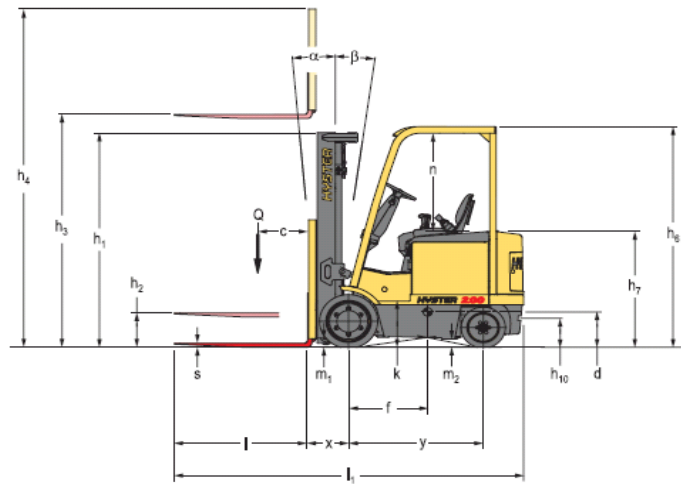

AGES Verhuur B.V.
E1222

verhuur@ages.nl
www.ages.nl
Tel 088-0606060

E3.20XM
E3.00XM
E2.50XM
E2.00XM

	Merk	Hersteller	Manufacturer	Yale
1.1	Model	Stapler-Typ	Model	ERC 25 Space Saver
1.2	Aandrijving	Antrieb	Power	Electric
1.3	Capaciteit	Tragfähigkeit / last	Load capacity	2500
1.5 Q (kg)	Lastzwaartepunt	Lastschwerpunkt	Load centre	500
1.6 C (mm)	Eigengewicht	Eigengewicht	Unladen Weight	7010
2.1 kg	Banden	Bereifung	Tyres	
3.1	Cushion Non-Marking	Vollgummi nichtkredend	Cushion Non-Marking	
	Hefmast	Hubgerust	Lift mast	4F700
4.2 h1 (mm)	Doorrijhoogte	Hohe Hubgerust eingefahren	Height Mast Lowered	2240
4.3 h2 (mm)	Vrijheffing	Freihub	Free Lift	1229
4.4 h3 (mm)	Hefhoogte	Hub	Lift Height	7010
4.20 l2 (mm)	Lengte zondervorken	Lange einschl. Gabelrucken	Length to face of forks	2500
4.21 b1 (mm)	Totalebreete	Gesamtbreite	Overall Width	1080
4.22 s/e/i (mm)	Vorken	Gabelzinkenmabe	Fork Dimensions	45x120x1200
4.23	Vorkenbord Klasse	Gabeldrager Klasse	Fork carriage Class	2A
4.24 b3 (mm)	Vorkenbord brede	Gabeltragerbreite	Fork carriage Width	1000
	Extra's	Extras	Extra's	
	Side shift	Seitenschieber	Side shift	
	2 werklampen voor Zwaailamp	2 arbeitsscheinwerfer Blitzleuchte	2 Working lights Rotating warning light	
	Optie	Option	Optional	
	Vorken	Gabelzinkenmabe	Fork Dimensions	
	50x120x1500	50x120x1500	50x120x1500	
	50x120x1800	50x120x1800	50x120x1800	
	50x120x2400	50x120x2400	50x120x2400	