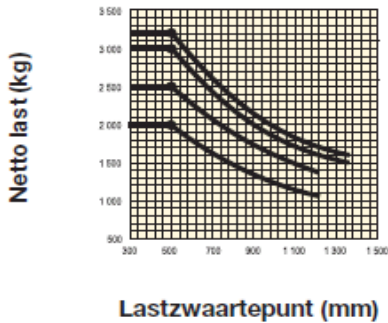

AGES Verhuur B.V.
E1222

verhuur@ages.nl
www.ages.nl
Tel 088-0606060

E3.20XM
E3.00XM
E2.50XM
E2.00XM

	Merk	Hersteller	Manufacturer	Yale
1.1	Model	Stapler-Typ	Model	ERC 25 Space Saver
1.2	Aandrijving	Antrieb	Power	Electric
1.3	Capaciteit	Tragfähigkeit / last	Load capacity	2500
1.5 Q (kg)	Lastzwaartepunt	Lastschwerpunkt	Load centre	500
1.6 C (mm)	Eigengewicht	Eigengewicht	Unladen Weight	7010
2.1 kg	Banden	Bereifung	Tyres	
3.1	Cushion Non-Marking	Vollgummi nichtkredend	Cushion Non-Marking	
	Hefmast	Hubgerust	Lift mast	4F700
4.2 h1 (mm)	Doorrijhoogte	Hohe Hubgerust eingefahren	Height Mast Lowered	2240
4.3 h2 (mm)	Vrijheffing	Freihub	Free Lift	1229
4.4 h3 (mm)	Hefhoogte	Hub	Lift Height	7010
4.20 l2 (mm)	Lengte zondervorken	Lange einschl. Gabelrucken	Length to face of forks	2500
4.21 b1 (mm)	Totalebreete	Gesamtbreite	Overall Width	1080
4.22 s/e/i (mm)	Vorken	Gabelzinkenmabe	Fork Dimensions	45x120x1200
4.23	Vorkenbord Klasse	Gabeldrager Klasse	Fork carriage Class	2A
4.24 b3 (mm)	Vorkenbord brede	Gabeltragerbreite	Fork carriage Width	1000
	Extra's	Extras	Extra's	
	Side shift	Seitenschieber	Side shift	
	2 werklampen voor Zwaailamp	2 arbeitsscheinwerfer Blitzleuchte	2 Working lights Rotating warning light	
	Optie	Option	Optional	
	Vorken	Gabelzinkenmabe	Fork Dimensions	
	50x120x1500	50x120x1500	50x120x1500	
	50x120x1800	50x120x1800	50x120x1800	
	50x120x2400	50x120x2400	50x120x2400	