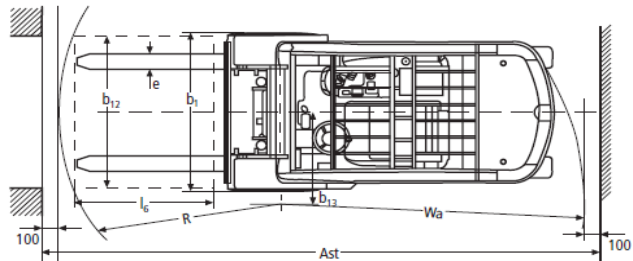

AGES Verhuur B.V.
E0835

verhuur@ages.nl
www.ages.nl
Tel 088-0606060

Tragfähigkeit

1.1	Merk	Hersteller	Manufacturer	Junghienrich
1.2	Model	Stapler-Typ	Model	EFG 550
1.3	Aandrijving	Antrieb	Power	Electric
1.5	Q (kg)	Tragfähigkeit / last	Load capacity	5000
1.6	C (mm)	Lastschwerpunkt	Load centre	500
2.1	kg	Eigengewicht	Unladen Weight	7500
3.1	Banden	Bereifung	Tyres	Non-Marking
	Cushion Non-Marking	Vollgummi nichtkredend	Cushion Non-Marking	
4.2	h1 (mm)	Hubgerust	Lift mast	4F850
4.3	h2 (mm)	Hohe Hubgerust eingefahren	Height Mast Lowered	3045
4.4	h3 (mm)	Freihub	Free Lift	2245
	Hefhoogte	Hub	Lift Height	8500
4.7	h6 (mm)	Horne über Schutzdach	Overhead guard height	2320
4.20	l2 (mm)	Lange einschl. Gabelrucken	Length to face of forks	2830
4.21	b1 (mm)	Gesamtbreite	Overall Width	1450
4.22	s/e/i (mm)	Gabelzinkenmabe	Fork Dimensions	60x150x1200
4.23	Vorkenbord Klasse	Gabeldrager Klasse	Fork carriage Class	4A
4.24	b3 (mm)	Gabeltragerbreite	Fork carriage Width	1200
	Extra's	Extras	Extra's	
	2 werklampen voor Zwaailamp	2 arbeitsscheinwerfer Blitzleuchte	2 Working lights Rotating warning light	
	1 hydraulische functies tot vorkenbord met snelkoppeling	1 zusatshydraulik Funktionen mit Wechselanschluss	1 hydraulic levers to fork carriage Quick coupling	
	Optie Vorken	Option Gabelzinkenmabe	Optional Fork Dimensions	
	60x150x1500	60x150x1500	60x150x1500	
	60x150x1800	60x150x1800	60x150x1800	
	60x150x2400	60x150x2400	60x150x2400	
	Side shift	Seitenschieber	Side shift	