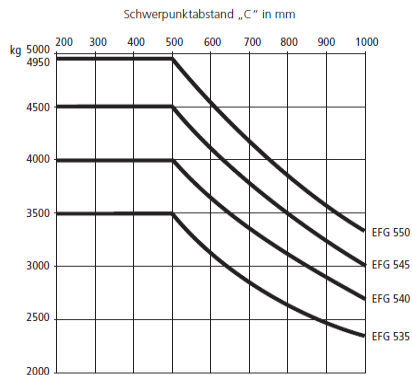

AGES Verhuur B.V.
E0835

verhuur@ages.nl
www.ages.nl
Tel 088-0606060

Tragfähigkeit

1.1	Merk	Hersteller	Manufacturer	Junghienrich
1.2	Model	Stapler-Typ	Model	EFG 550
1.3	Aandrijving	Antrieb	Power	Electric
1.5	Q (kg)	Tragfähigkeit / last	Load capacity	5000
1.6	C (mm)	Lastschwerpunkt	Load centre	500
2.1	kg	Eigengewicht	Unladen Weight	7500
3.1	Banden	Bereifung	Tyres	Non-Marking
	Cushion Non-Marking	Vollgummi nichtkredend	Cushion Non-Marking	
4.2	h1 (mm)	Hubgerust	Lift mast	4F850
4.3	h2 (mm)	Hohe Hubgerust eingefahren	Height Mast Lowered	3045
4.4	h3 (mm)	Freihub	Free Lift	2245
	Hefhoogte	Hub	Lift Height	8500
4.7	h6 (mm)	Horne über Schutzdach	Overhead guard height	2320
4.20	l2 (mm)	Lange einschl. Gabelrucken	Length to face of forks	2830
4.21	b1 (mm)	Gesamtbreite	Overall Width	1450
4.22	s/e/i (mm)	Gabelzinkenmabe	Fork Dimensions	60x150x1200
4.23	Vorkenbord Klasse	Gabeldrager Klasse	Fork carriage Class	4A
4.24	b3 (mm)	Gabeltragerbreite	Fork carriage Width	1200
	Extra's	Extras	Extra's	
	2 werklampen voor Zwaailamp	2 arbeitsscheinwerfer Blitzleuchte	2 Working lights Rotating warning light	
	1 hydraulische functies tot vorkenbord met snelkoppeling	1 zusatshydraulik Funktionen mit Wechselanschluss	1 hydraulic levers to fork carriage Quick coupling	
	Optie Vorken	Option Gabelzinkenmabe	Optional Fork Dimensions	
	60x150x1500	60x150x1500	60x150x1500	
	60x150x1800	60x150x1800	60x150x1800	
	60x150x2400	60x150x2400	60x150x2400	
	Side shift	Seitenschieber	Side shift	