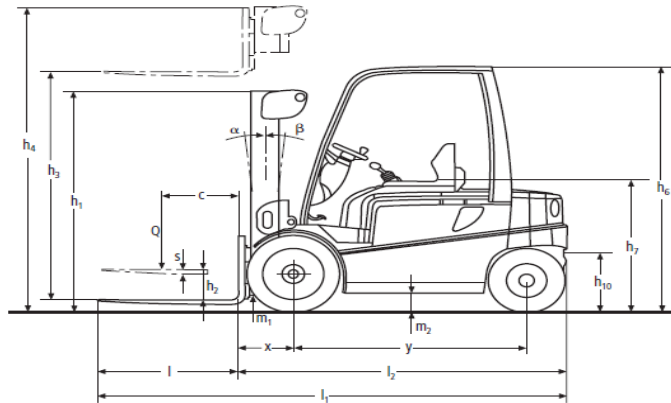

AGES Verhuur B.V.
E0835

verhuur@ages.nl
www.ages.nl
Tel 088-0606060

Tragfähigkeit

1.1	Merk	Hersteller	Manufacturer	Junghienrich
1.2	Model	Stapler-Typ	Model	EFG 550
1.3	Aandrijving	Antrieb	Power	Electric
1.5	Q (kg)	Tragfähigkeit / last	Load capacity	5000
1.6	C (mm)	Lastschwerpunkt	Load centre	500
2.1	kg	Eigengewicht	Unladen Weight	7500
3.1	Banden	Bereifung	Tyres	Non-Marking
	Cushion Non-Marking	Vollgummi nichtkredend	Cushion Non-Marking	
4.2	h1 (mm)	Hubgerust	Lift mast	4F850
4.3	h2 (mm)	Hohe Hubgerust eingefahren	Height Mast Lowered	3045
4.4	h3 (mm)	Freihub	Free Lift	2245
	Hefhoogte	Hub	Lift Height	8500
4.7	h6 (mm)	Horne über Schutzdach	Overhead guard height	2320
4.20	l2 (mm)	Lange einschl. Gabelrucken	Length to face of forks	2830
4.21	b1 (mm)	Gesamtbreite	Overall Width	1450
4.22	s/e/i (mm)	Gabelzinkenmabe	Fork Dimensions	60x150x1200
4.23	Vorkenbord Klasse	Gabeldrager Klasse	Fork carriage Class	4A
4.24	b3 (mm)	Gabeltragerbreite	Fork carriage Width	1200
	Extra's	Extras	Extra's	
	2 werklampen voor Zwaailamp	2 arbeitsscheinwerfer Blitzleuchte	2 Working lights Rotating warning light	
	1 hydraulische functies tot vorkenbord met snelkoppeling	1 zusatshydraulik Funktionen mit Wechselanschluss	1 hydraulic levers to fork carriage Quick coupling	
	Optie Vorken	Option Gabelzinkenmabe	Optional Fork Dimensions	
	60x150x1500	60x150x1500	60x150x1500	
	60x150x1800	60x150x1800	60x150x1800	
	60x150x2400	60x150x2400	60x150x2400	
	Side shift	Seitenschieber	Side shift	