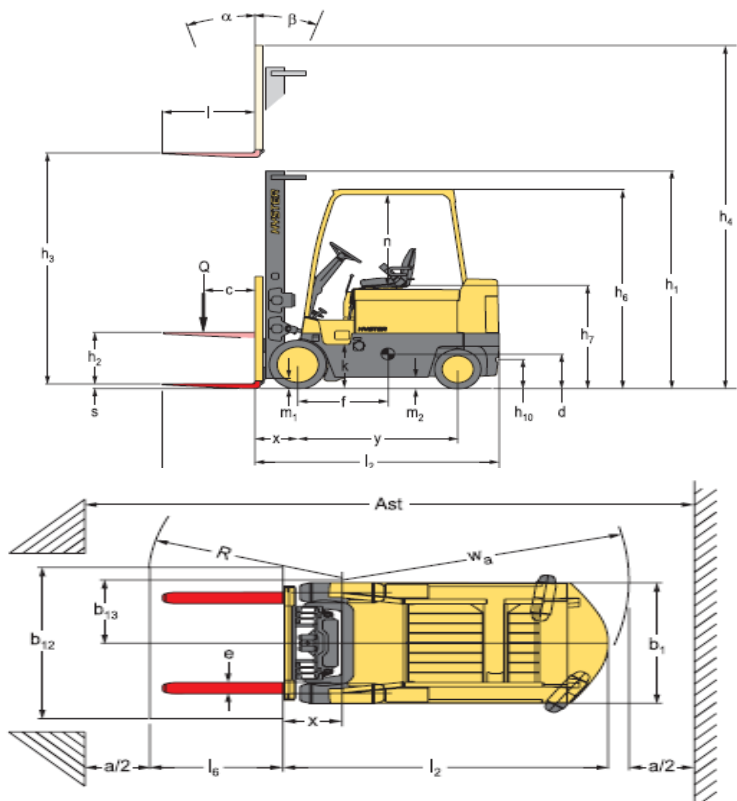

AGES Verhuur B.V.
E1437

verhuur@ages.nl
www.ages.nl
Tel 088-0606060

E5.50XL
E4.50XL/E
E4.00XL
E3.50XL

1.1	Merk	Hersteller	Manufacturer	Hyster
1.2	Model	Stapler-Typ	Model	E 5.0XL Space Saver
1.3	Aandrijving	Antrieb	Power	Electric
1.5	Q (kg)	Tragfähigkeit / last	Load capacity	5500
1.6	C (mm)	Lastschwerpunkt	Load centre	500
2.1	kg	Eigengewicht	Unladen Weight	9800
3.1	Banden	Bereifung	Tyres	
	Cushion Non-Marking	Vollgummi nichtkredend	Cushion Non-Marking	
	Hefmast	Hubgerust	Lift mast	3F730
4.2	h1 (mm)	Hohe Hubgerust eingefahren	Height Mast Lowered	3300
4.3	h2 (mm)	Vrijeheffing	Free Lift	2459
4.4	h3 (mm)	Hub	Lift Height	7300
4.7	h6 (mm)	Horne über Schutzdach	Overhead guard height	2390
4.20	l2 (mm)	Lange einschl. Gabelrucken	Length to face of forks	2713
4.21	b1 (mm)	Gesamtbreite	Overall Width	1420
4.22	s/e/i (mm)	Gabelzinkenmabe	Fork Dimensions	60x150x1200
4.23	Vorkenbord Klasse	Gabeldrager Klasse	Fork carriage Class	4A
4.24	b3 (mm)	Gabeltragerbreite	Fork carriage Width	1067
	Extra's	Extras	Extra's	
	2 werklampen voor Zwaailamp	2 arbeitsscheinwerfer Blitzleuchte	2 Working lights Rotating warning light	
	Optie	Option	Optional	
	Vorken	Gabelzinkenmabe	Fork Dimensions	
	60x150x1500	60x150x1500	60x150x1500	
	60x150x1800	60x150x1800	60x150x1800	
	60x150x2400	60x150x2400	60x150x2400	
	Side shift	Seitenschieber	Side shift	