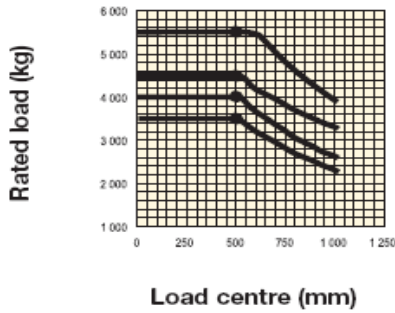

AGES Verhuur B.V.
E1437

verhuur@ages.nl
www.ages.nl
Tel 088-0606060

E5.50XL
E4.50XL/E
E4.00XL
E3.50XL

1.1	Merk	Hersteller	Manufacturer	Hyster
1.2	Model	Stapler-Typ	Model	E 5.0XL Space Saver
1.3	Aandrijving	Antrieb	Power	Electric
1.5	Q (kg)	Tragfähigkeit / last	Load capacity	5500
1.6	C (mm)	Lastschwerpunkt	Load centre	500
2.1	kg	Eigengewicht	Unladen Weight	9800
3.1	Banden	Bereifung	Tyres	
	Cushion Non-Marking	Vollgummi nichtkredend	Cushion Non-Marking	
	Hefmast	Hubgerust	Lift mast	3F730
4.2	h1 (mm)	Hohe Hubgerust eingefahren	Height Mast Lowered	3300
4.3	h2 (mm)	Vrijeheffing	Free Lift	2459
4.4	h3 (mm)	Hub	Lift Height	7300
4.7	h6 (mm)	Horne über Schutzdach	Overhead guard height	2390
4.20	l2 (mm)	Lange einschl. Gabelrucken	Length to face of forks	2713
4.21	b1 (mm)	Gesamtbreite	Overall Width	1420
4.22	s/e/i (mm)	Gabelzinkenmabe	Fork Dimensions	60x150x1200
4.23	Vorkenbord Klasse	Gabeldrager Klasse	Fork carriage Class	4A
4.24	b3 (mm)	Gabeltragerbreite	Fork carriage Width	1067
	Extra's	Extras	Extra's	
	2 werklampen voor Zwaailamp	2 arbeitsscheinwerfer Blitzleuchte	2 Working lights Rotating warning light	
	Optie	Option	Optional	
	Vorken	Gabelzinkenmabe	Fork Dimensions	
	60x150x1500	60x150x1500	60x150x1500	
	60x150x1800	60x150x1800	60x150x1800	
	60x150x2400	60x150x2400	60x150x2400	
	Side shift	Seitenschieber	Side shift	