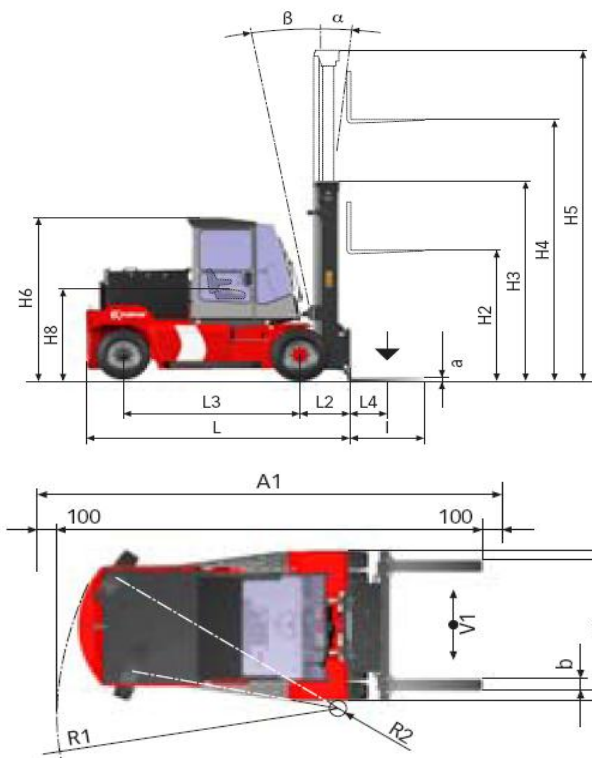

verhuur@ages.nl

www.ages.nl

Tel 040-2535555

Fax 084-2289576

	Merk	Hersteller	Manufacturer	Kalmar	
1.1	Model	Stapler-Typ	Model	ECE 90-6	
1.2	Aandrijving	Antrieb	Power	Elektro	
1.3	Capaciteit	Tragfähigkeit / last	Load capacity	9000	Q (kg)
1.5	Lastzwaartepunt	Lastschwerpunkt	Load centre	600	C (mm)
1.6	Eigengewicht	Eigengewicht	Unladen Weight	11300	kg
2.1	Banden	Bereifung	Tyres		
3.1	Volrubber	Volgummi	Super cushion		
4.2	Doorrijhoogte	Hohe Hubgerust eingefahren	Height Mast Lowered	2935	h4 (mm)
4.3	Vrijeheffing	Freihub	Free Lift		h2 (mm)
4.4	Hefhoogte	Hub	Lift Height	3500	h3 (mm)
4.7	Kooihoogte	Horne über Schutzdach	Overhead guard height	2650	h6 (mm)
4.20	Lengte zondervorken	Lange einschl. Gabelrucken	Length to face of forks	4120	l (mm)
4.21	Totalebreete	Gesamtbreite	Overall Width	2000	b1 (mm)
4.22	Vorken	Gabelzinkenmabe	Fork Dimensions	60x200x2400	s/e/i (mm)
4.23	Vorkenbord Klasse	Gabeldrager Klasse	Fork carriage Class	Kalmar	
4.24	Vorkenbord brede	Gabeltragerbreite	Fork carriage Width	2000	b3 (mm)
	Extra's	Extras	Extra's		
	2 werklampen voor Zwaailamp	2 arbeitsscheinwerfer Blitzleuchte	2 Working lights Rotating warning light		
	Side shift	Seitenschieber	Side shift		
	Camera systeem	Camera system	Camera system		
	Vorkversteller	Zinkenverstellung	Fork Positioners		