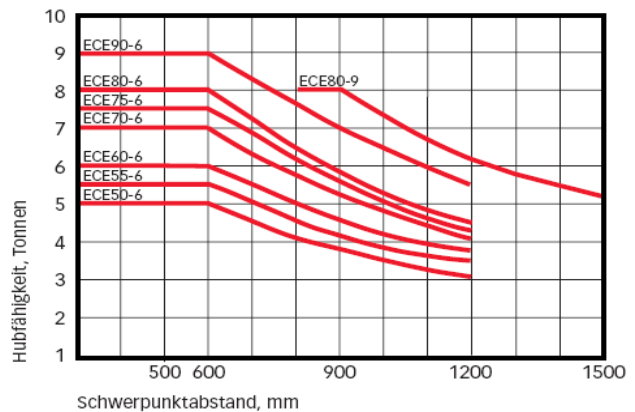

verhuur@ages.nl

www.ages.nl

Tel 040-2535555

Fax 084-2289576

	Merk	Hersteller	Manufacturer	Kalmar	
1.1	Model	Stapler-Typ	Model	ECE 90-6	
1.2	Aandrijving	Antrieb	Power	Elektro	
1.3	Capaciteit	Tragfähigkeit / last	Load capacity	9000	Q (kg)
1.5	Lastzwaartepunt	Lastschwerpunkt	Load centre	600	C (mm)
1.6	Eigengewicht	Eigengewicht	Unladen Weight	11300	kg
2.1	Banden	Bereifung	Tyres		
3.1	Volrubber	Volgummi	Super cushion		
4.2	Doorrijhoogte	Hohe Hubgerust eingefahren	Height Mast Lowered	2935	h4 (mm)
4.3	Vrijeheffing	Freihub	Free Lift		h2 (mm)
4.4	Hefhoogte	Hub	Lift Height	3500	h3 (mm)
4.7	Kooihoogte	Horne über Schutzdach	Overhead guard height	2650	h6 (mm)
4.20	Lengte zondervorken	Lange einschl. Gabelrucken	Length to face of forks	4120	l (mm)
4.21	Totalebreete	Gesamtbreite	Overall Width	2000	b1 (mm)
4.22	Vorken	Gabelzinkenmabe	Fork Dimensions	60x200x2400	s/e/i (mm)
4.23	Vorkenbord Klasse	Gabeldrager Klasse	Fork carriage Class	Kalmar	
4.24	Vorkenbord brede	Gabeltragerbreite	Fork carriage Width	2000	b3 (mm)
	Extra's	Extras	Extra's		
	2 werklampen voor Zwaailamp	2 arbeitsscheinwerfer Blitzleuchte	2 Working lights Rotating warning light		
	Side shift	Seitenschieber	Side shift		
	Camera systeem	Camera system	Camera system		
	Vorkversteller	Zinkenverstellung	Fork Positioners		