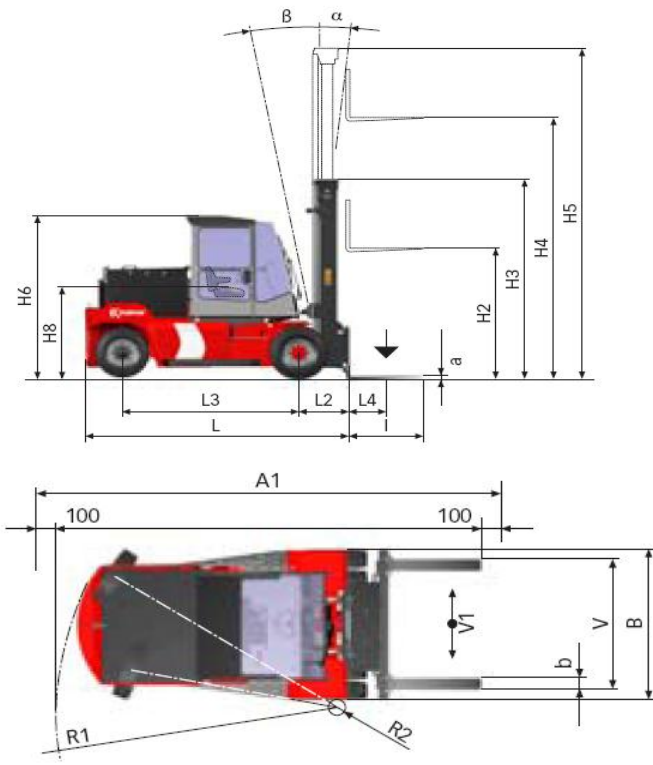

verhuur@ages.nl

www.ages.nl

Tel 040-2535555

Fax 084-2289576

	Merk	Hersteller	Manufacturer	Kalmar	
1.1	Model	Stapler-Typ	Model	ECE 90-6	
1.2	Aandrijving	Antrieb	Power	Elektro	
1.3	Capaciteit	Tragföähigkeit / last	Load capacity	9000	Q (kg)
1.5	Lastzwaartepunt	Lastschwerpunkt	Load centre	600	C (mm)
1.6	Eigengewicht	Eigengewicht	Unladen Weight	11300	kg
2.1	Banden	Bereifung	Tyres		
3.1	Volrubber	Volgummi	Super cushion		
4.2	Doorrijhoogte	Hohe Hubgerust eingefahren	Height Mast Lowered	2935	h4 (mm)
4.3	Vrijeheffing	Freihub	Free Lift		h2 (mm)
4.4	Hefhoogte	Hub	Lift Height	3500	h3 (mm)
4.7	Kooihoogte	Horne über Schutzdach	Overhead guard height	2650	h6 (mm)
4.20	Lengte zondervorken	Lange einschl. Gabelrucken	Length to face of forks	4120	l (mm)
4.21	Totalebreete	Gesamtbreite	Overall Width	2000	b1 (mm)
4.22	Vorken	Gabelzinkenmabe	Fork Dimensions	60x200x2400	s/e/i (mm)
4.23	Vorkenbord Klasse	Gabeldrager Klasse	Fork carriage Class	Kalmar	
4.24	Vorkenbord brede	Gabeltragerbreite	Fork carriage Width	2000	b3 (mm)
	Extra's	Extras	Extra's		
	2 werklampen voor Zwaailamp	2 arbeitsscheinwerfer Blitzleuchte	2 Working lights Rotating warning light		
	Side shift	Seitenschieber	Side shift		
	Camera systeem	Camera system	Camera system		