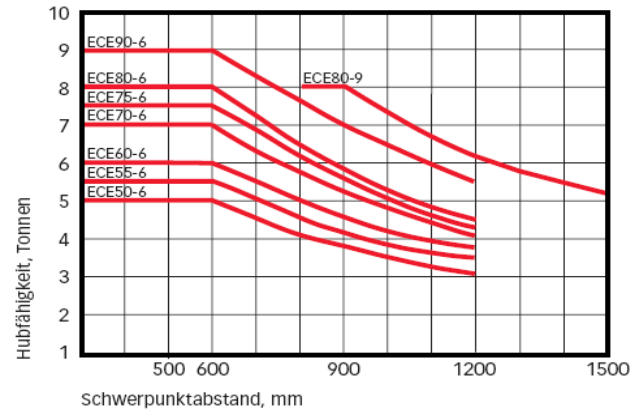

verhuur@ages.nl

www.ages.nl

Tel 040-2535555

Fax 084-2289576

	Merk	Hersteller	Manufacturer	Kalmar	
1.1	Model	Stapler-Typ	Model	ECE 90-6	
1.2	Aandrijving	Antrieb	Power	Elektro	
1.3	Capaciteit	Tragföähigkeit / last	Load capacity	9000	Q (kg)
1.5	Lastzwaartepunt	Lastschwerpunkt	Load centre	600	C (mm)
1.6	Eigengewicht	Eigengewicht	Unladen Weight	11300	kg
2.1	Banden	Bereifung	Tyres		
3.1	Volrubber	Volgummi	Super cushion		
4.2	Doorrijhoogte	Hohe Hubgerust eingefahren	Height Mast Lowered	2935	h4 (mm)
4.3	Vrijeheffing	Freihub	Free Lift		h2 (mm)
4.4	Hefhoogte	Hub	Lift Height	3500	h3 (mm)
4.7	Kooihoogte	Horne über Schutzdach	Overhead guard height	2650	h6 (mm)
4.20	Lengte zondervorken	Lange einschl. Gabelrucken	Length to face of forks	4120	l (mm)
4.21	Totalebreete	Gesamtbreite	Overall Width	2000	b1 (mm)
4.22	Vorken	Gabelzinkenmabe	Fork Dimensions	60x200x2400	s/e/i (mm)
4.23	Vorkenbord Klasse	Gabeldrager Klasse	Fork carriage Class	Kalmar	
4.24	Vorkenbord brede	Gabeltragerbreite	Fork carriage Width	2000	b3 (mm)
	Extra's	Extras	Extra's		
	2 werklampen voor Zwaailamp	2 arbeitsscheinwerfer Blitzleuchte	2 Working lights Rotating warning light		
	Side shift	Seitenschieber	Side shift		
	Camera systeem	Camera system	Camera system		