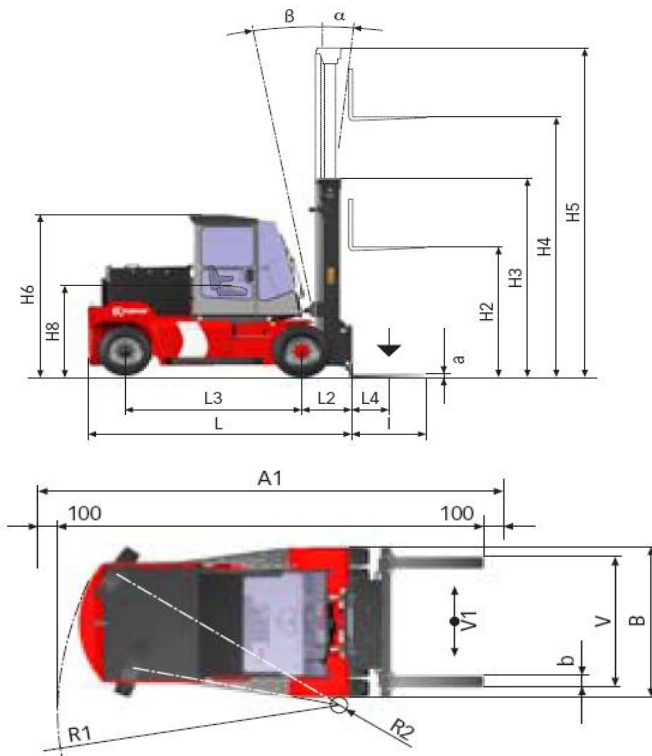

verhuur@ages.nl

www.ages.nl

Tel 088-0606060

	Merk	Hersteller	Manufacturer	Kalmar	
1.1	Model	Stapler-Typ	Model	ECE 80-9	
1.2	Aandrijving	Antrieb	Power	Elektro	
1.3	Lastzwaartepunt	Lastschwerpunkt	Load centre	900	C (mm)
1.5	Capaciteit	Tragfahigkeit / last	Load capacity	8000-900mm	Q (kg)
1.5	Capaciteit	Tragfahigkeit / last	Load capacity	10000-600mm	Q (kg)
2.1	Eigengewicht	Eigengewicht	Unladen Weight	11700	kg
3.1	Banden	Bereifung	Tyres		
	Volrubber zwart	voll gummi schwarz	SE Black		
4.2	Doorrijhoogte	Hohe Hubgerust eingefahren	Height Mast Lowered	2850	h4 (mm)
4.3	Vrijehelling	Freihub	Free Lift	1675	h2 (mm)
4.4	Hefhoogte	Hub	Lift Height	3250	h3 (mm)
4.7	Kooihoogte	Horne uber Schutzdach	Overhead guard height	2850	h6 (mm)
4.20	Lengte zondervorken	Lange einschl. Gabelrucken	Length to face of forks	4075	l (mm)
4.21	Totalebreete	Gesamtbreite	Overall Width	2300	b1 (mm)
4.22	Vorken	Gabelzinkenmabe	Fork Dimensions	70x150x2400	s/e/i (mm)
4.23	Vorkenbord Klasse	Gabeldrager Klasse	Fork carriage Class	Fem 4A	
4.24	Vorkenbord brede	Gabeltragerbreite	Fork carriage Width	2300	b3 (mm)
	Vorken	Gabelzinkenmabe	Fork Dimensions		
	60x150x2400	60x150x2400	60x150x2400		
	Extra's	Extras	Extra's		
	Intergreed Side shift	Intergraal Seitenschieber	Intergraal Side shift		
	Vorkversteller	Zinkenverstellung	Fork Positioners		
	2 werkampen voor	2 arbeitsscheinwerfer	2 Working lights		
	Zwaailamp	Blitzleuchte	Rotating warning light		
	Side shift	Seitenschieber	Side shift		