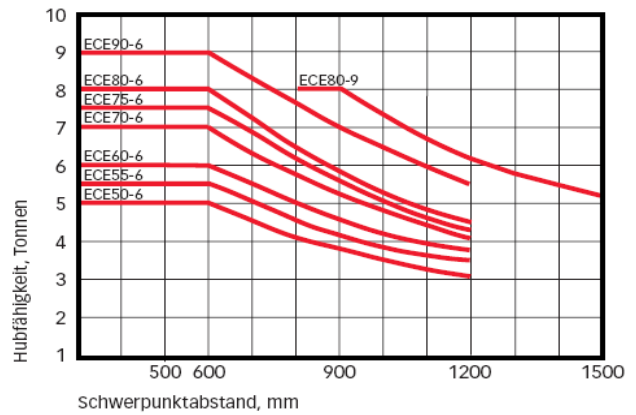

verhuur@ages.nl

www.ages.nl

Tel 088-0606060

	Merk	Hersteller	Manufacturer	Kalmar	
1.1	Model	Stapler-Typ	Model	ECE 80-9	
1.2	Aandrijving	Antrieb	Power	Elektro	
1.3	Lastzwaartepunt	Lastschwerpunkt	Load centre	900	C (mm)
1.5	Capaciteit	Tragfahigkeit / last	Load capacity	8000-900mm	Q (kg)
1.5	Capaciteit	Tragfahigkeit / last	Load capacity	10000-600mm	Q (kg)
2.1	Eigengewicht	Eigengewicht	Unladen Weight	11700	kg
3.1	Banden	Bereifung	Tyres		
	Volrubber zwart	voll gummi schwarz	SE Black		
4.2	Doorrijhoogte	Hohe Hubgerust eingefahren	Height Mast Lowered	2850	h4 (mm)
4.3	Vrijehelling	Freihub	Free Lift	1675	h2 (mm)
4.4	Hefhoogte	Hub	Lift Height	3250	h3 (mm)
4.7	Kooihoogte	Horne uber Schutzdach	Overhead guard height	2850	h6 (mm)
4.20	Lengte zondervorken	Lange einschl. Gabelrucken	Length to face of forks	4075	l (mm)
4.21	Totalebreete	Gesamtbreite	Overall Width	2300	b1 (mm)
4.22	Vorken	Gabelzinkenmabe	Fork Dimensions	70x150x2400	s/e/i (mm)
4.23	Vorkenbord Klasse	Gabeldrager Klasse	Fork carriage Class	Fem 4A	
4.24	Vorkenbord brede	Gabeltragerbreite	Fork carriage Width	2300	b3 (mm)
	Vorken	Gabelzinkenmabe	Fork Dimensions		
	60x150x2400	60x150x2400	60x150x2400		
	Extra's	Extras	Extra's		
	Intergreed Side shift	Intergraal Seitenschieber	Intergraal Side shift		
	Vorkversteller	Zinkenverstellung	Fork Positioners		
	2 werkampen voor	2 arbeitsscheinwerfer	2 Working lights		
	Zwaailamp	Blitzleuchte	Rotating warning light		
	Side shift	Seitenschieber	Side shift		