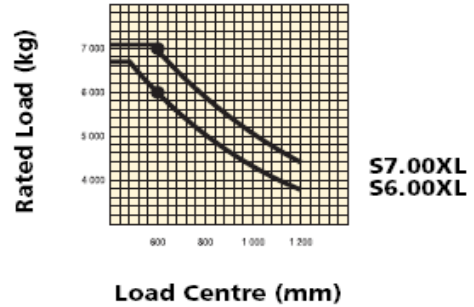

[verhuur@ages.nl](mailto:verhuur@ages.nl)  
[www.ages.nl](http://www.ages.nl)  
 Tel 040-2535555  
 Fax 084-2289576

	<b>Merk</b>	<b>Hersteller</b>	<b>Manufacturer</b>	<b>Hyster</b>
1.1				
1.2	Model	Stapler-Typ	Model	<b>S 7.00XL Space Saver</b>
1.3	Aandrijving	Antrieb	Power	<b>LPG</b>
1.5	Q (kg)	Tragfähigkeit / last	Load capacity	<b>7000</b>
1.6	C (mm)	Lastschwerpunkt	Load centre	<b>600</b>
2.1	kg	Eigengewicht	Unladen Weight	<b>9501</b>
3.1	Banden	Bereifung	Tyres	<b>Cushion Non-Marking</b>
4.2	h1 (mm)	Hohe Hubgerust eingefahren	Height Mast Lowered	<b>2490</b>
4.3	h2 (mm)	Vrijeheffing	Free Lift	<b>1725</b>
4.4	h3 (mm)	Hefhoogte	Lift Height	<b>4600</b>
4.7	h6 (mm)	Kooihoogte	Overhead guard height	<b>2220</b>
4.20	l2 (mm)	Lengte zondervorken	Length to face of forks	<b>2930</b>
4.21	b1 (mm)	Totalebreete	Overall Width	<b>1438</b>
4.22	s/e/i (mm)	Vorken	Fork Dimensions	<b>60x150x1200</b>
4.23	Vorkenbord Klasse	Gabeldrager Klasse	Fork carriage Class	<b>4A</b>
4.24	b3 (mm)	Vorkenbord brede	Fork carriage Width	<b>1230</b>
	<b>Extra's</b>	<b>Extras</b>	<b>Extra's</b>	
	2 hydraulische functies tot vorkenbord met snelkoppeling	Zwei zusatshydraulik Funktionen mit Wechselanschluss	2 hydraulic levers to fork carriage Quick coupling	
	2 werklampen voor Banden	2 arbeitsscheinwerfer Bereifung	2 Working lights Tyres	
3.1	Cushion Non-Marking Zwaailamp	Vollgummi nichtkredend Blitzleuchte	Cushion Non-Marking Rotating warning light	
	<b>Optie</b>	<b>Option</b>	<b>Optional</b>	
	Vorken	Gabelzinkenmabe	Fork Dimensions	
	60x150x1500	60x150x1500	60x150x1500	
	60x150x1800	60x150x1800	60x150x1800	
	60x150x2400	60x150x2400	60x150x2400	
	Side shift	Seitenschieber	Side shift	