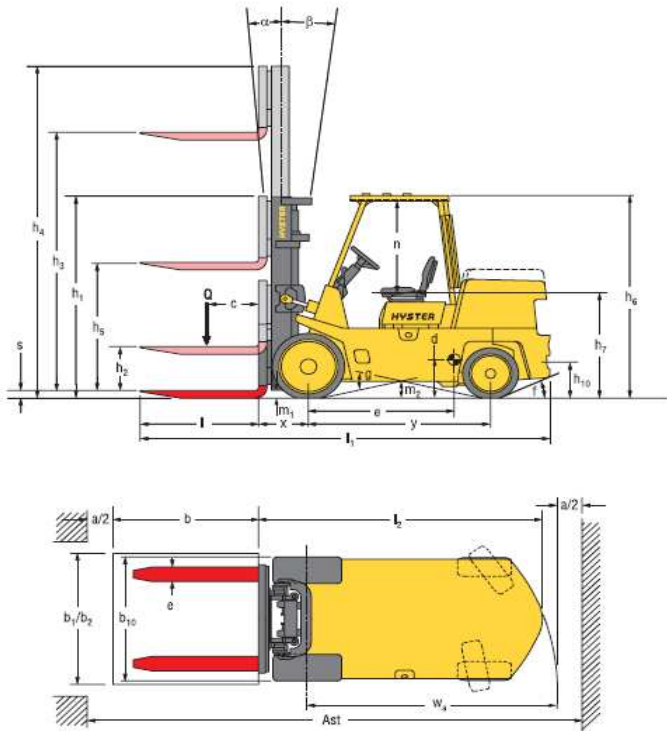

[verhuur@ages.nl](mailto:verhuur@ages.nl)  
[www.ages.nl](http://www.ages.nl)  
 Tel 040-2535555  
 Fax 084-2289576

	<b>Merk</b>	<b>Hersteller</b>	<b>Manufacturer</b>	<b>Hyster</b>
1.1				
1.2	Model	Stapler-Typ	Model	<b>S 7.00XL Space Saver</b>
1.3	Aandrijving	Antrieb	Power	<b>LPG</b>
1.5	Q (kg)	Tragfähigkeit / last	Load capacity	<b>7000</b>
1.6	C (mm)	Lastschwerpunkt	Load centre	<b>600</b>
2.1	kg	Eigengewicht	Unladen Weight	<b>9501</b>
3.1	Banden	Bereifung	Tyres	<b>Cushion Non-Marking</b>
4.2	h1 (mm)	Hohe Hubgerust eingefahren	Height Mast Lowered	<b>2490</b>
4.3	h2 (mm)	Vrijeheffing	Free Lift	<b>1725</b>
4.4	h3 (mm)	Hefhoogte	Lift Height	<b>4600</b>
4.7	h6 (mm)	Kooihoogte	Overhead guard height	<b>2220</b>
4.20	l2 (mm)	Lengte zondervorken	Length to face of forks	<b>2930</b>
4.21	b1 (mm)	Totalebreete	Overall Width	<b>1438</b>
4.22	s/e/i (mm)	Vorken	Fork Dimensions	<b>60x150x1200</b>
4.23	Vorkenbord Klasse	Gabeldrager Klasse	Fork carriage Class	<b>4A</b>
4.24	b3 (mm)	Vorkenbord brede	Fork carriage Width	<b>1230</b>
	<b>Extra's</b>	<b>Extras</b>	<b>Extra's</b>	
	2 hydraulische functies tot vorkenbord met snelkoppeling	Zwei zusatshydraulik Funktionen mit Wechselanschluss	2 hydraulic levers to fork carriage Quick coupling	
	2 werklampen voor Banden	2 arbeitsscheinwerfer Bereifung	2 Working lights Tyres	
3.1	Cushion Non-Marking Zwaailamp	Vollgummi nichtkredend Blitzleuchte	Cushion Non-Marking Rotating warning light	
	<b>Optie</b>	<b>Option</b>	<b>Optional</b>	
	Vorken	Gabelzinkenmabe	Fork Dimensions	
	60x150x1500	60x150x1500	60x150x1500	
	60x150x1800	60x150x1800	60x150x1800	
	60x150x2400	60x150x2400	60x150x2400	
	Side shift	Seitenschieber	Side shift	